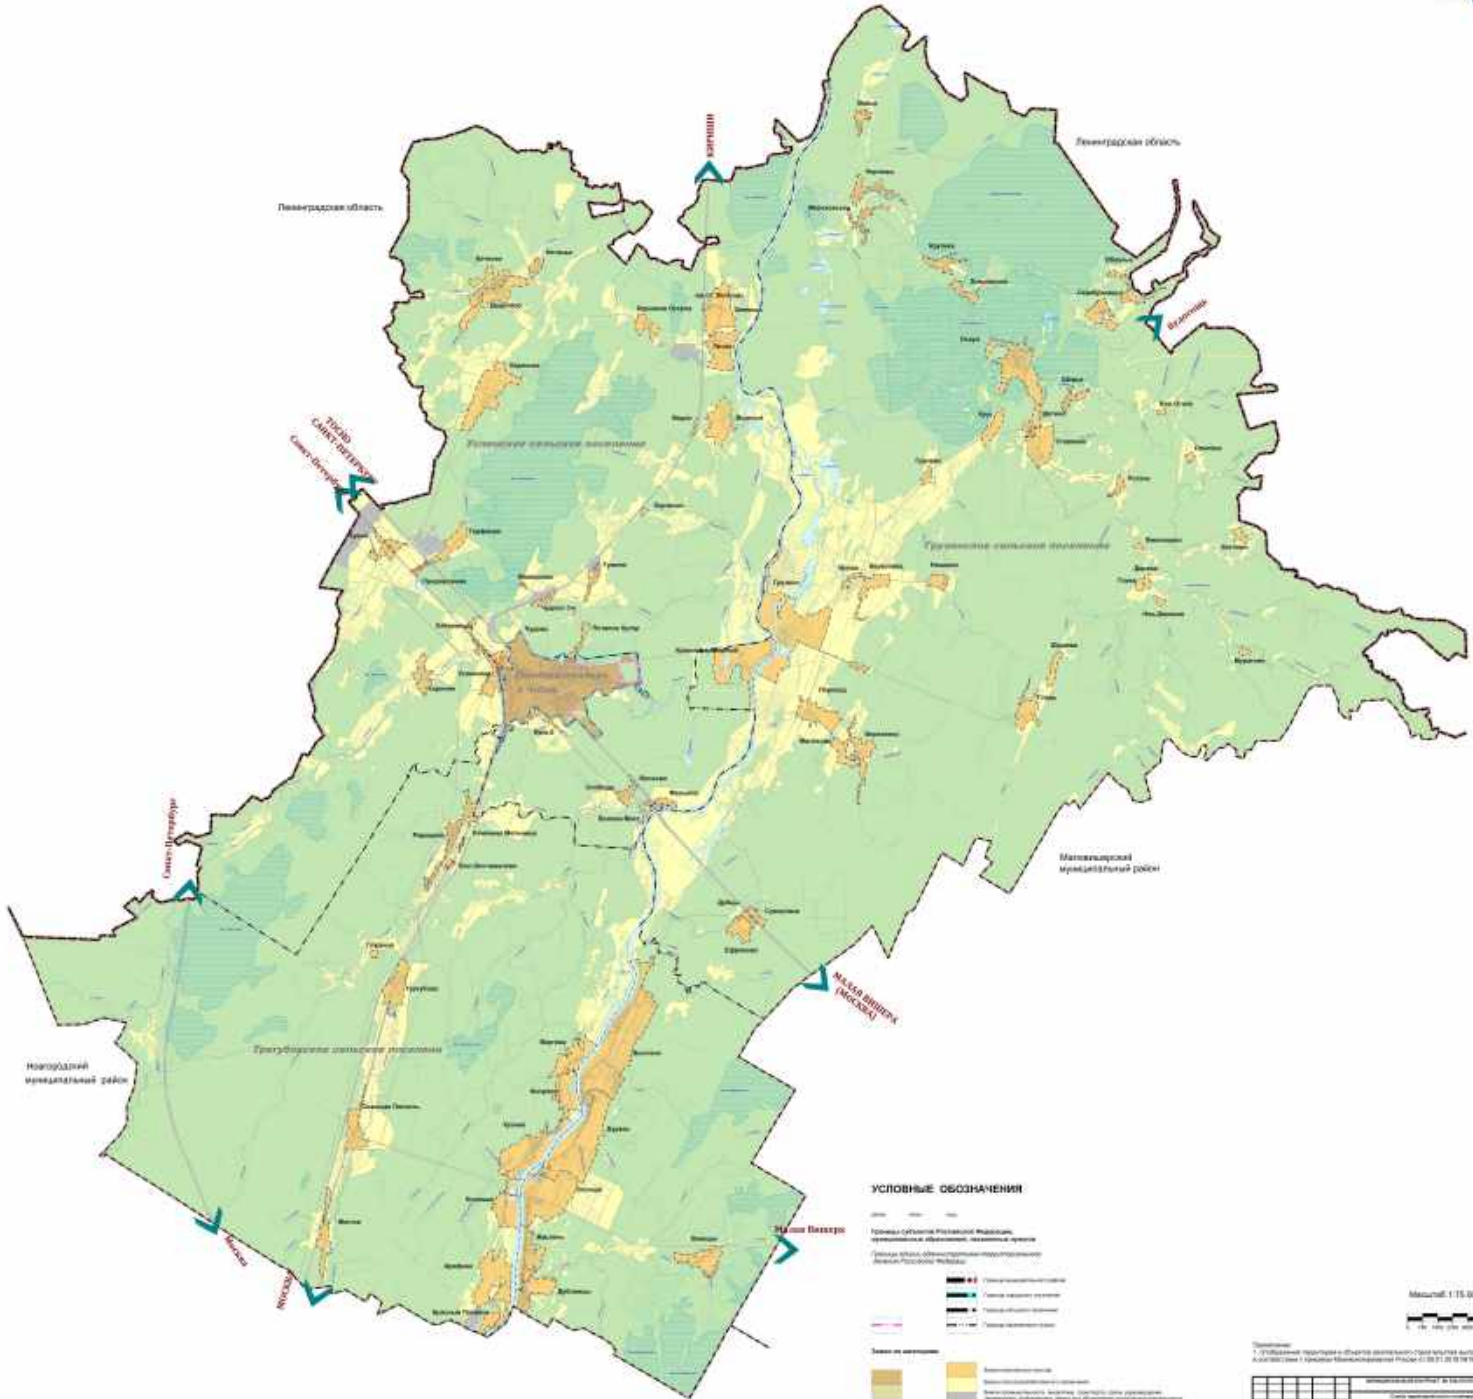

СХЕМА ТЕРРИТОРИАЛЬНОГО ПЛАНИРОВАНИЯ Чудовского муниципального района Новгородской области

Карта границ поселений и границ населенных пунктов, входящих в состав
муниципального района

УСЛОВНЫЕ ОБОЗНАЧЕНИЯ

- граница с субъектом Российской Федерации, территориями и объектами административного деления
 - граница муниципального образования
 - граница поселения
 - граница населенного пункта
 - граница административного района
 - граница водного объекта
-
- населенный пункт
 - населенный пункт, входящий в состав поселения
 - населенный пункт, входящий в состав административного района
 - населенный пункт, входящий в состав муниципального образования
 - населенный пункт