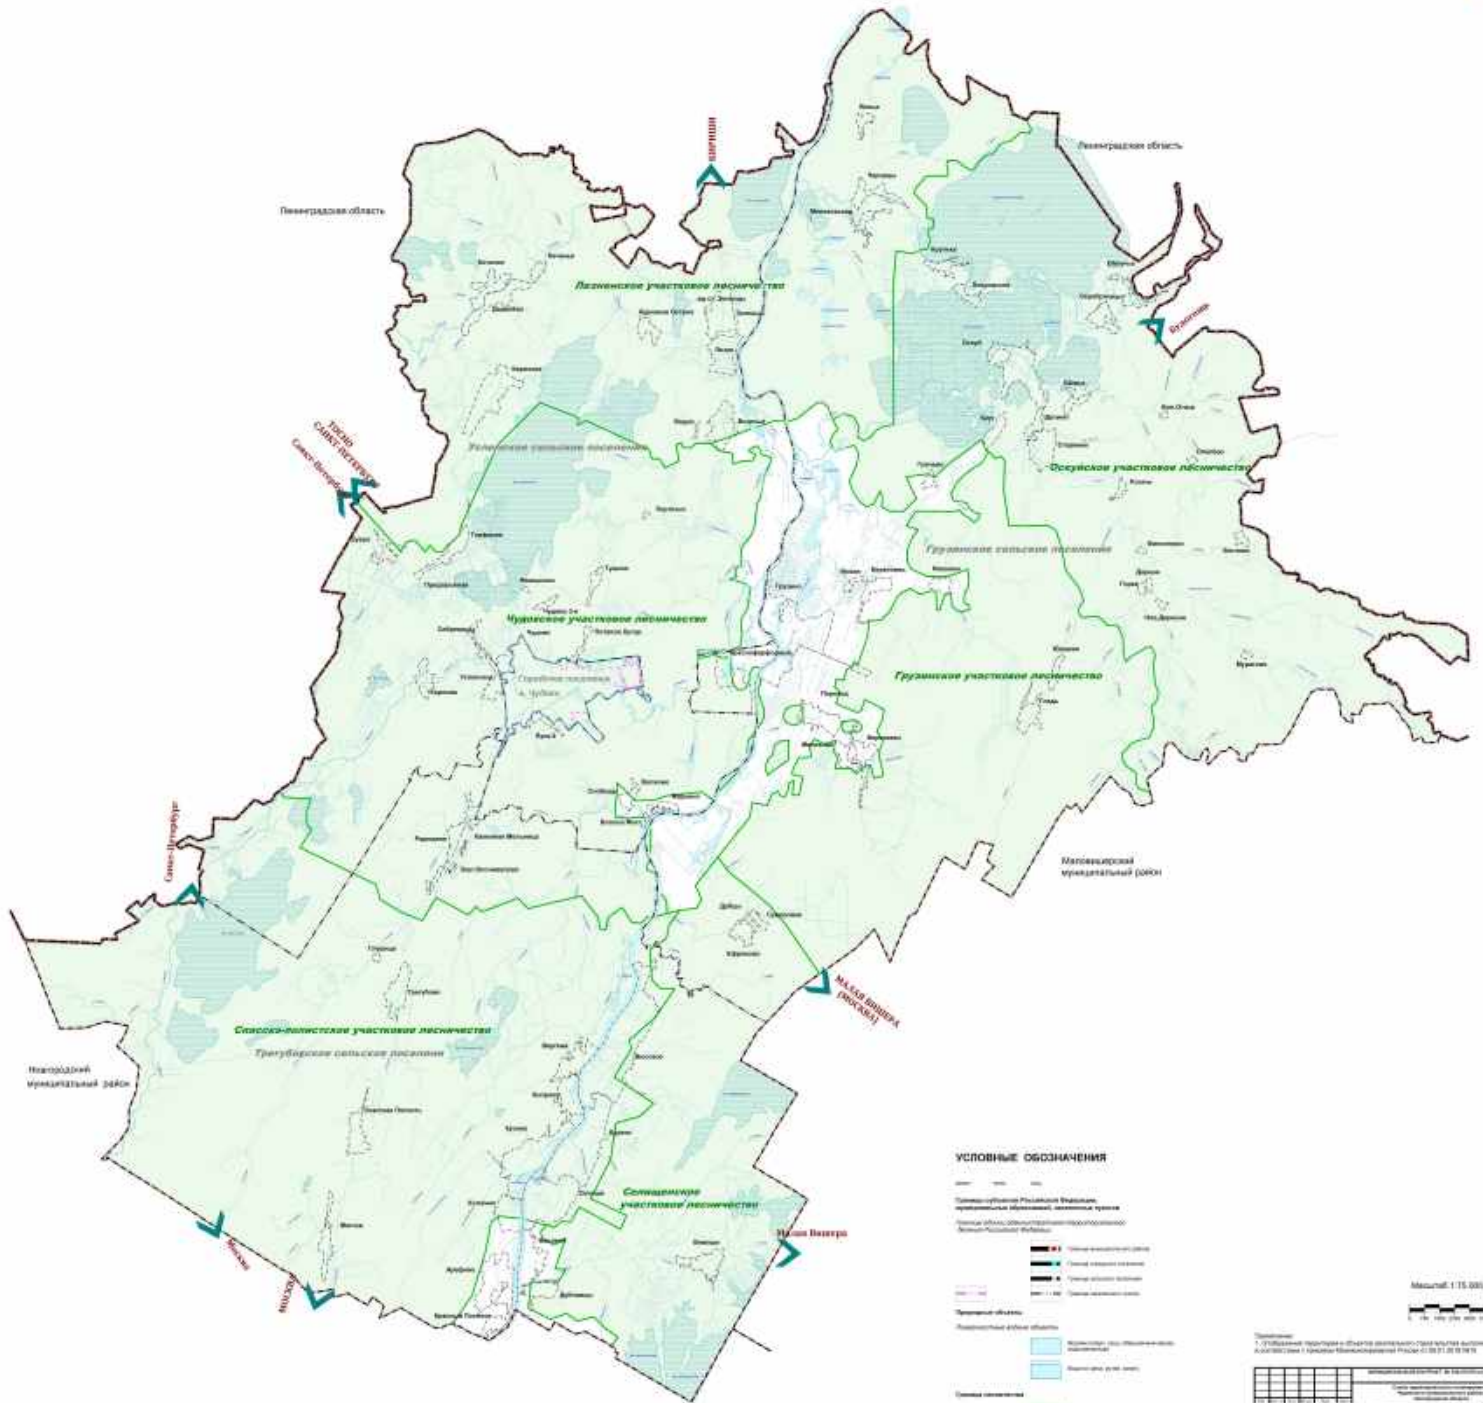

**СХЕМА ТЕРРИТОРИАЛЬНОГО ПЛАНИРОВАНИЯ
Чудовского муниципального района Новгородской области**

Карта границ лесничеств

УСЛОВНЫЕ ОБОЗНАЧЕНИЯ

- Границы муниципальных районов
- Границы населенных пунктов
- Границы населенных пунктов
- Границы населенных пунктов
- Границы населенных пунктов
- Границы районов
- Границы районов
- Границы районов
- Границы лесничеств

Масштаб: 1:15 000

Составлено: 2015 г.
1. Утверждено: 2015 г.
2. Утверждено: 2015 г.