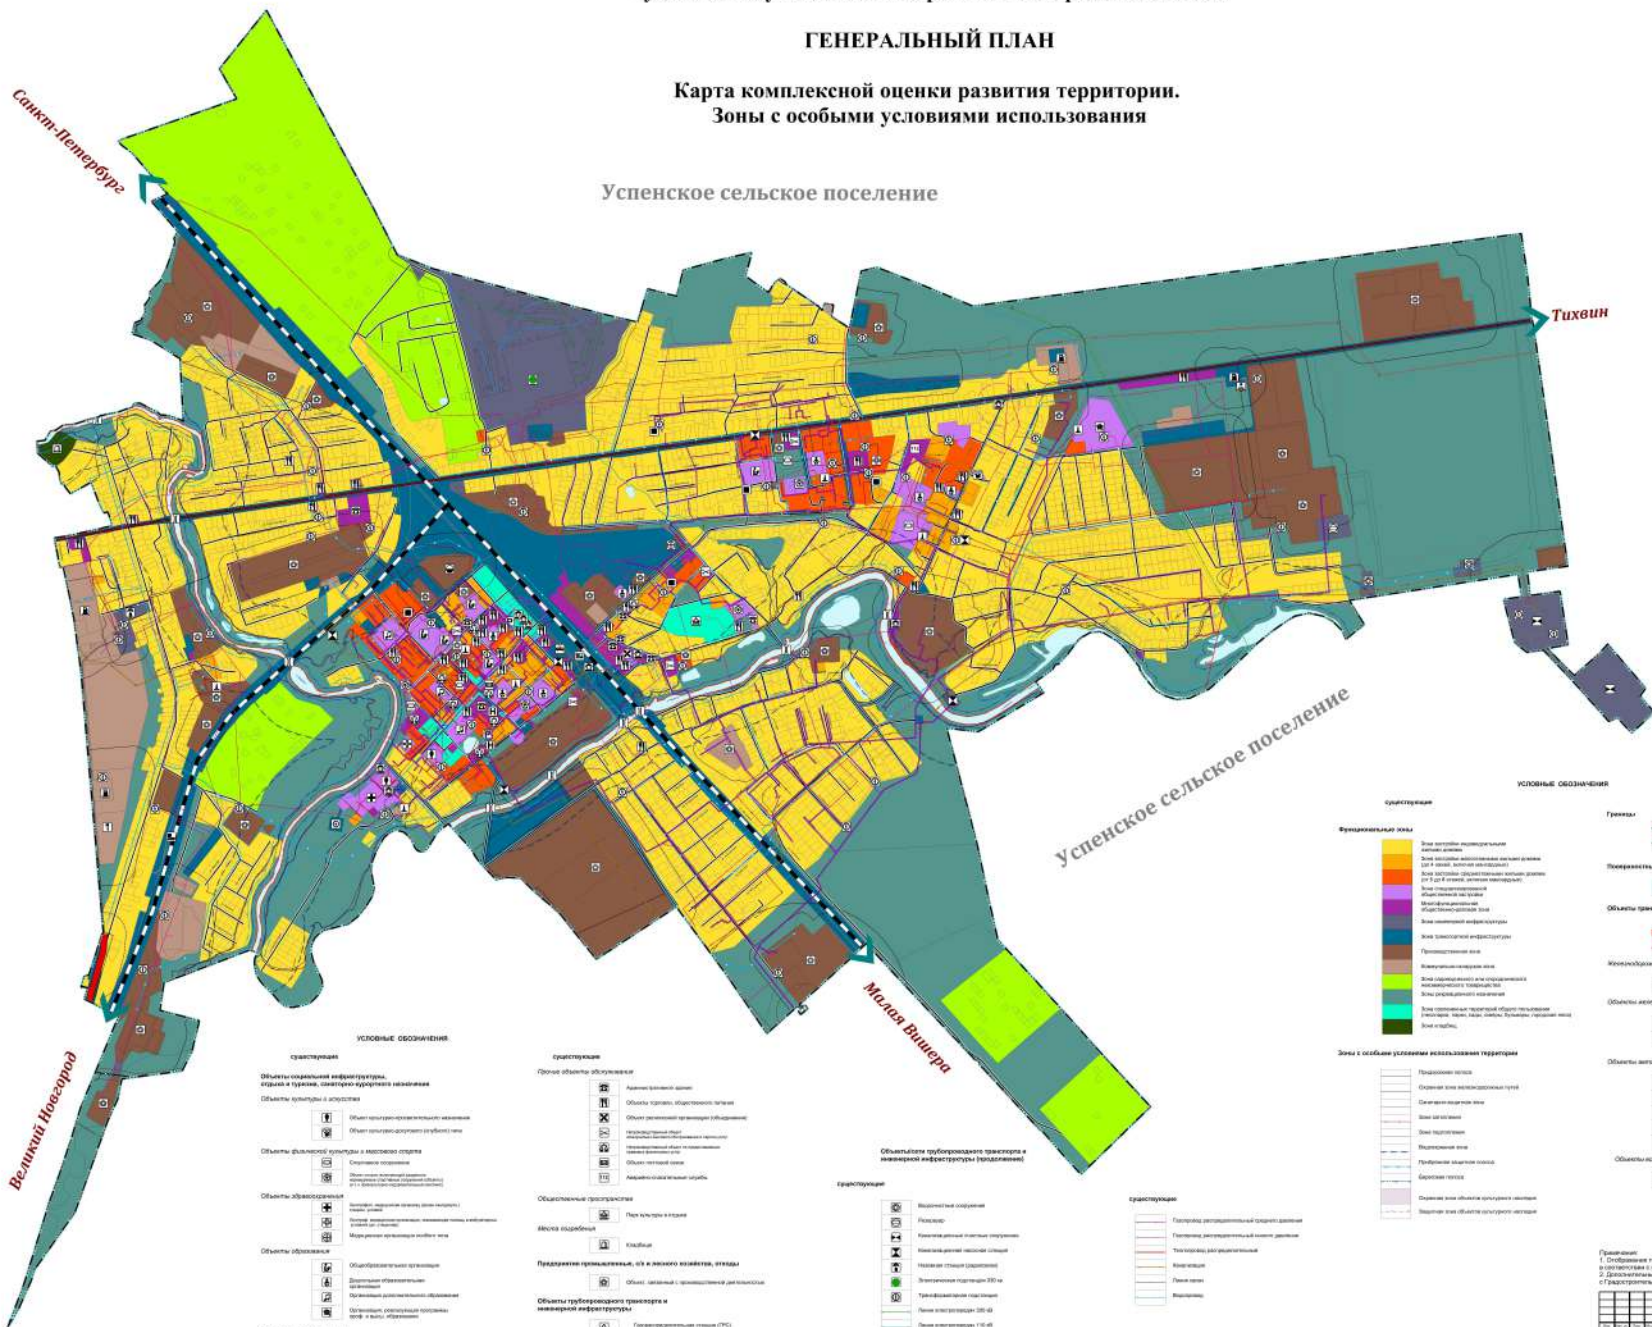

Муниципальное образование город Чудово
Чудовского муниципального района Новгородской области

ГЕНЕРАЛЬНЫЙ ПЛАН

Карта комплексной оценки развития территории.
Зоны с особыми условиями использования

Успенское сельское поселение

Успенское сельское поселение

Великий Новгород

Тихвин

Успенское сельское поселение

Малая Вишера

УСЛОВНЫЕ ОБОЗНАЧЕНИЯ

Строительство

Объекты социальной инфраструктуры, объекты в сфере социального обслуживания населения

Объекты культуры и искусства

Объекты физической культуры и массовой спортивной

Объекты здравоохранения

Объекты образования

Объекты отдыха и туризма

Строительство

Объекты культуры и искусства

Областные учреждения

Места захоронения

Предметы культурного, исторического, научного, эстетического значения

Объекты культурного наследия и историко-культурного назначения

Объекты культурного наследия и историко-культурного назначения

Строительство

Область транзитного транспорта и инженерной инфраструктуры (подземная)

Зоны с особыми условиями использования территории

Строительство

Область транзитного транспорта и инженерной инфраструктуры (подземная)

Зоны с особыми условиями использования территории

УСЛОВНЫЕ ОБОЗНАЧЕНИЯ

Строительство

Зоны с особыми условиями использования территории

Границы

Политические административные объекты

Объекты транспортной инфраструктуры

Инженерно-технические объекты

Объекты автомобильной инфраструктуры

Объекты автомобильной инфраструктуры

Масштаб 1:7000

0 10 20 30 40 50 метра